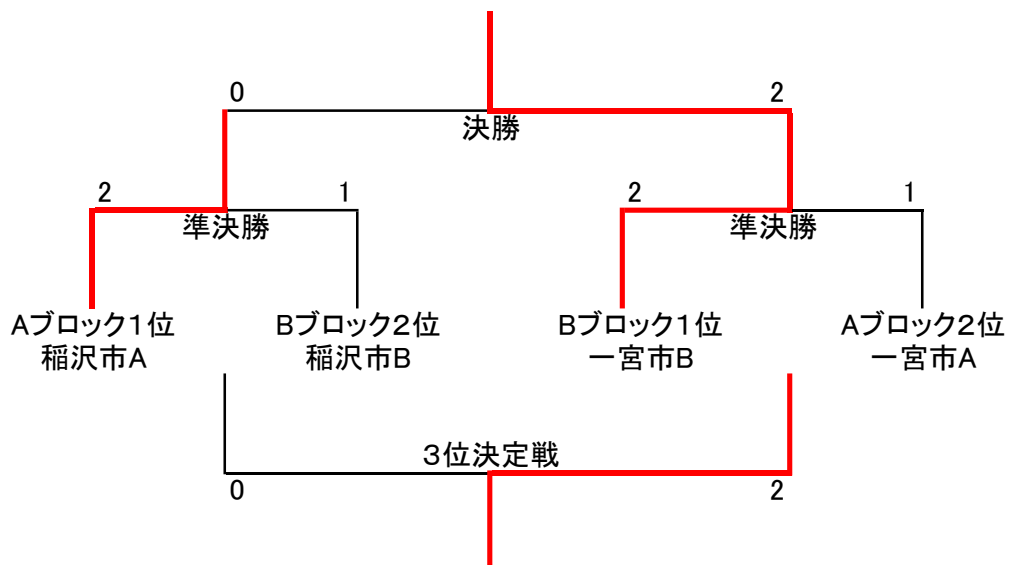

予選リーグ
Aブロック

	一宮市A	あま市	稲沢市A	勝数	順位
一宮市A		2-0 2-0 2-1	0-2 1-2 2-1	1	2
あま市	0-2 0-2 1-2		2-0 0-2 1-2	0	3
稲沢市A	2-0 2-1 1-2	0-2 2-0 2-1		2	1

Bブロック

	稲沢市B	蟹江	一宮市B	勝数	順位
稲沢市B		2-0 2-0 2-0	0-2 2-0 1-2	1	2
蟹江	0-2 0-2 0-2		0-2 0-2 0-2	0	3
一宮市B	2-0 0-2 2-1	2-0 2-0 2-0		2	1

決勝トーナメント